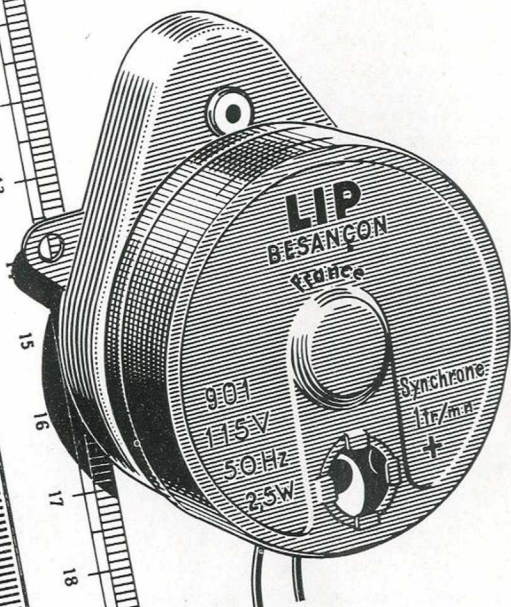

Grandeur nature le nouveau micromoteur **LIP**

TYPE 901
synchrone

complète la gamme
des micromoteurs
électriques synchrones
et asynchrones

industrie

Usines à Besançon
Services commerciaux :
Paris,
25, Boulevard Malesherbes
ANJ. 74-45 +
Besançon,
7, rue des Chalets
Tél. : 59-31 +